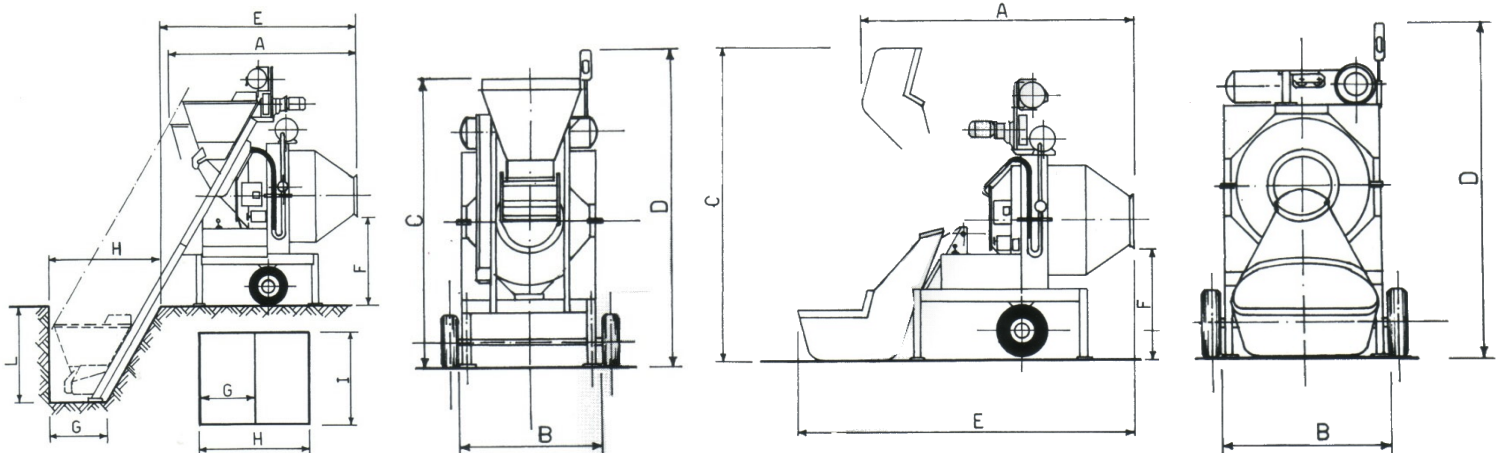

BIO

BETONIERE AD INVERSIONE

PICCINI

BIO
500B

officine

PICCINI

				BIO 500/S	BIO 750/S
PESO	WEIGHT	POIDS	PESO	Kg.1150	Kg. 2170
VOLUME BICCHIERE	DRUM VOLUME	VOLUME CUVE	VOLUMEN TROMPO	lt. 500	lt. 750
RESA EFFETTIVA	ACTUAL OUTPUT	RENDEMENT EFFECTIF	CAPACIDAD EFECTIVA	lt. 350	lt. 500
GIRI BICCHIERE	DRUM RPM	TOURS CUVE	REVOLUCIONES CUBA	18/1'	16/1'
VOLUME BENNA / SKIP	BUCKET / SKIP VOLUME	VOLUME GODET /SKIP	VOLUMEN CUCHARA / SKIP	lt. 500	lt. 750
MOTORE DIESEL	DIESEL ENGINE	MOTEUR DIESEL	MOTOR DIESEL	-	-
MOTORE EIEITTRICO	ELECTRIC MOTOR	MOTEUR ELECIRIQUE	MOTOR ELECTRICO	HP / Kw 5.5 / 4	HP / Kw 10 / 7.5

				BIO 500/B	BIO 500 / BD compact	BIO 750 / BD compact
PESO	WEIGHT	POIDS	PESO	Kg. 1240	Kg. 1260	Kg. 1820
VOLUME BICCHIERE	DRUM VOLUME	VOLUME CUVE	VOLUMEN TROMPO	lt. 500	lt. 500	lt. 750
RESA EFFETTIVA	ACTUAL OUTPUT	RENDEMENT EFFECTIF	CAPACIDAD EFECTIVA	lt. 350	lt. 350	lt. 500
GIRI BICCHIERE	DRUM RPM	TOURS CUVE	REVOLUCIONES CUBA	18/1'	18/1'	16/1'
VOLUME BENNA / SKIP	BUCKET / SKIP VOLUME	VOLUME GODET /SKIP	VOLUMEN CUCHARA / SKIP	lt. 500	lt. 500	lt. 750
MOTORE DIESEL	DIESEL ENGINE	MOTEUR DIESEL	MOTOR DIESEL	-	HP / Kw 10 / 7.5	HP / Kw 20 / 15
MOTORE EIEITTRICO	ELECTRIC MOTOR	MOTEUR ELECIRIQUE	MOTOR ELECTRICO	HP / Kw 5.5 / 4	-	-

MOD. "S"

MOD. "B"

BIO 500/S BIO 750/S

mm

A	2580	3800
B	1450	1800
C	2800	3120
D	3150	3000
E	2500	3600
F	1100	1210
G	900	900
H	1500	1700
I	1500	1700
L	1200	1300

BIO 500/B

BIO 500/BD compact

BIO 750/BD compact

mm

A	2680	2680	2900
B	1380	1380	1700
C	3050	3050	3300
D	2840	2840	2980
E	3580	3580	3900
F	1210	1200	1210

S.S. Trasimeno Ovest 161/c
 06132 Perugia -Italy
 Tel. +39 075 51801 - Fax +39 075 5179166
 Web Site: www.officinepiccini.it
 E-Mail: info@officinepiccini.it